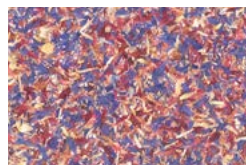

Cornflower Mix

Los pétalos de aciano azul y rojo combinados crean una superficie multicolor con posibilidades de aplicación casi infinitas en el diseño de interiores y muebles.

Las superficies naturales Organoid forman parte de la colección Wall & Window de Avery Dennison

Obtenga más información en: graphics.averydennison.eu/organoid

graphics.averydennison.es

[Facebook](#) [LinkedIn](#) [Instagram](#)

RENUNCIA DE RESPONSABILIDAD - Todas las afirmaciones, la información técnica y las recomendaciones de Avery Dennison se basan en pruebas que se consideran fiables pero no constituyen una garantía. Todos los productos de Avery Dennison se venden con la suposición de que el comprador ha determinado de forma independiente la aptitud de tales productos para sus fines. Todos los productos de Avery Dennison se venden sujetos a los términos y condiciones de ventas estándar, ver <http://terms.europe.averydennison.com>

©2023 Avery Dennison Corporation. Todos los derechos reservados. Avery Dennison y todas las otras marcas de Avery Dennison, esta publicación, su contenido, los nombres de productos y códigos de productos son propiedad de Avery Dennison Corporation. Todas las demás marcas y nombres de productos son marcas comerciales de sus respectivos dueños. Esta publicación no puede utilizarse, copiarse ni reproducirse total o parcialmente con ningún fin que no sea el fin de marketing por parte de Avery Dennison.