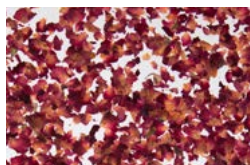

Rose Petals (Translúcido)

Pétalos muy perfumados y de vivos colores, sin colorantes ni fragancias artificiales.